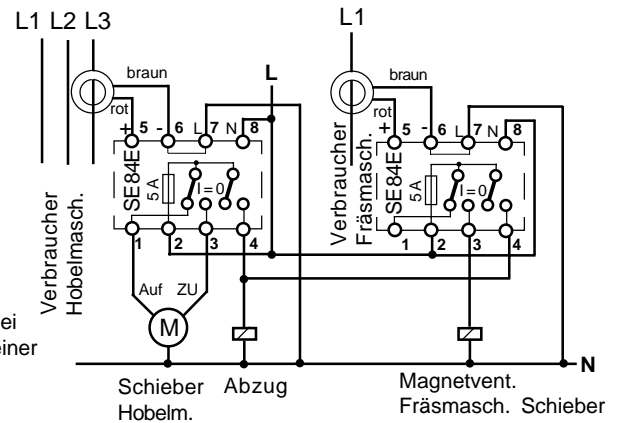

Ventimat SE 84 E

Der Ventimat (Meister Knecht Schalter) eignet sich z.B. zum Ansteuern eines Späne-Absaugventilators, welcher automatisch (vom Betriebsstrom der Hobelmaschine und/oder der Kreissäge) gesteuert wird. Es können mehrere Verbraucher berücksichtigt werden. Lediglich 1 Polleiter des Verbrauchers durch den Stromfühler führen. Dabei können sowohl mehrere Stromfühler parallel geschaltet, als auch mehrere Polleiter verschiedener Verbraucher durch 1 Stromfühler geführt werden. Eine LED zur Zustandsanzeige und ein Handschalter mit den Stellungen "Ein" / "Automat" / "Aus" machen das Gerät bedienungsfreundlich. Mit den Potentiometern kann die Anzugverzögerung und Abfallzeitverzögerung von 1 bis 400 Sek. eingestellt werden.

Gehäuseabmessungen

Stromfühler
auss. \varnothing 35 mm
innen \varnothing 14 mm

Anschl. Kabel
1,5m 2x0,25²
nicht berührbar
montieren.

2 Wind. bei
Verbr. kleiner
0,5A

Anschlussschema SE 84 E

Technische Daten

Betriebsspannung
Sonderspannungen auf Anfrage
Leistungsaufnahme
galvanisch getrennter Umschaltkontakt und ein Schliesser siehe Anschlussschema
Schaltleistung mit interner 5A Sicherung
Ansprechempfindlichkeit vom Stromfühler
Einschaltverzög LED blinkt 0,1Sek. hell / 0,6 dunkel
Ausschaltverzögerung LED blinkt 0,6 Sek. hell / 0,1 dunkel
Handschalter von Aus auf Automat mit Anzugverzög. beginnend, von Ein auf Automat mit Abfallverzög. beginnend.
Anschlussklemmen
Verteilerschienenmontage, mit Haube Aufputzmontage möglich
Abmessungen
Umgebungstemperatur
Gewicht

bis 3 x 1,5 mm² Draht / Pol

35 x 45 mm Ausschnitt 68 mm Einbautiefe
von - 10 °C bis + 35 °C
ca. 90 Gramm + Stromfühler 40 Gramm

Neu

Ein und Ausschaltverzögerung 1bis 400 Sek. einstellbar. LED blinkt 0,1 Sek. hell 0,6 Sek dunkel bei Anzugverzögerung. 0,6 Sek. hell 0,1 Sek. dunkel bei Abfallverzögerung.
Ein Umschalter und ein Schliesser mit eingeb. 5A Sicherung