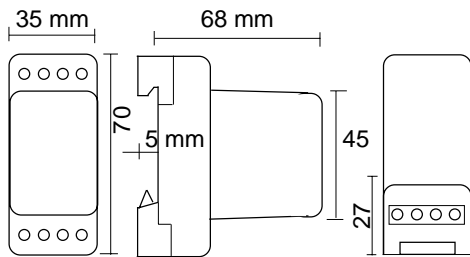

Gehäuseabmessungen

Stromfühler
auss. \varnothing 35 mm
innen \varnothing 14 mm

Anschl. Kabel
1,5m 2x0,25²
nicht berührbar
montieren.

2 Wind. bei
Verbr. kleiner
0,5A

Anschlussschema SE 84 E

Technische Daten

bis 3 x 1,5 mm² Draht / Pol

35 x 45 mm Ausschnitt 68 mm Einbautiefe
von - 10 °C bis + 35 °C
ca. 90 Gramm + Stromfühler 40 Gramm

Neu

Ein und Ausschaltverzögerung 1bis 400 Sek. einstellbar. LED blinkt 0,1 Sek. hell 0,6 Sek dunkel bei Anzugverzögerung. 0,6 Sek. hell 0,1 Sek. dunkel bei Abfallverzögerung.
Ein Umschalter und ein Schliesser mit eingeb. 5A Sicherung